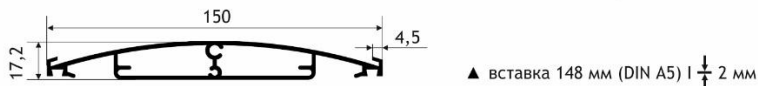

IS SQ212/1GM золото матовое
IS SQ212/1SM серебро матовое