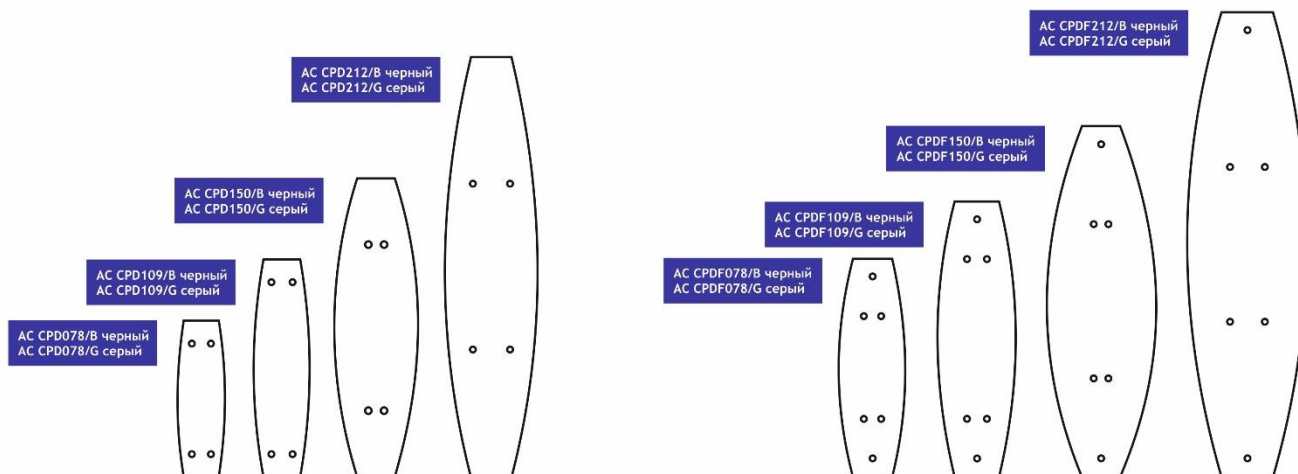

Наконечники для двусторонних подвесных табличек / табличек флажкового типа:

Спецификация фурнитуры для изготовления 1 двусторонней подвесной таблички:

Наименование профиля	Наименование и количество фурнитуры			
	AC CPD078	AC CPD109	AC CPD150	AC CPD212
IS SQ078	2 шт.	-	-	-
IS SQ109	-	2 шт.	-	-
IS SQ150	-	-	2 шт.	-
IS SQ212	-	-	-	2 шт.

Спецификация фурнитуры для изготовления 1 двусторонней таблички флажкового типа:

Наименование профиля	Наименование и количество фурнитуры							
	AC CPD078	AC CPDF078	AC CPD109	AC CPDF109	AC CPD150	AC CPDF150	AC CPD212	AC CPDF212
IS SQ078	1 шт.	1 шт.	-	-	-	-	-	-
IS SQ109	-	-	1 шт.	1 шт.	-	-	-	-
IS SQ150	-	-	-	-	1 шт.	1 шт.	-	-
IS SQ212	-	-	-	-	-	-	1 шт.	1 шт.