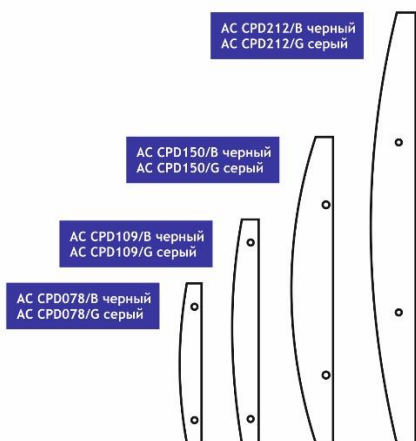

Наконечники для односторонних настенных табличек:

Спецификация фурнитуры для изготовления 1 односторонней подвесной таблички:

Наименование профиля	Наименование и количество фурнитуры			
	AC CPS078	AC CPS109	AC CPS150	AC CPS212
IS SQ078	2 шт.	-	-	-
IS SQ109	-	2 шт.	-	-
IS SQ150	-	-	2 шт.	-
IS SQ212	-	-	-	2 шт.