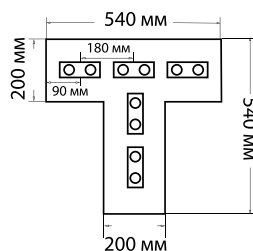

IP66

Степень защиты

**5
ЛЕТ**

Полная гарантия

P2 - 1W

ГЛУБИНА БУКВ
ОТ 60 - 100 мм

P3 - 1,5W

ГЛУБИНА БУКВ
ОТ 80 - 150 мм

P4 - 2W

ГЛУБИНА БУКВ
ОТ 150 - 300 мм

ШАГ УСТАНОВКИ = ГЛУБИНА x 1,8 И БОЛЬШЕ

Количество модулей на 1 кв. м. на 30% меньше

PRISM P2	5 шт
Буква	540 x 540 мм
Глубина	100 мм
Шаг	180 мм
Кол-во на 1 м. пог.	5 шт
Кол-во на 1 кв. м.	28 шт
Ширина ножки	200 мм
Мощность	5 W

PRISM P3	7 шт
Буква	880 x 880 мм
Глубина	120 мм
Шаг	220 мм
Кол-во на 1 м. пог.	4 шт
Кол-во на 1 кв. м.	19 шт
Ширина ножки	240 мм
Мощность	10,5 W

PRISM P4	7 шт
Буква	1360 x 1360 мм
Глубина	180 мм
Шаг	340 мм
Кол-во на 1 м. пог.	3 шт
Кол-во на 1 кв. м.	9 шт
Ширина ножки	360 мм
Мощность	14 W