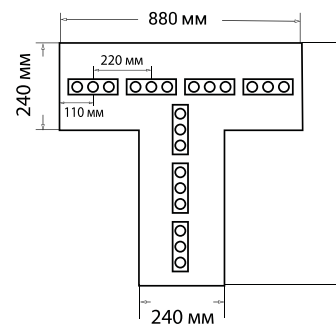

IP66

Степень защиты

**5
ЛЕТ**

Полная гарантия

P2 - 1W

ГЛУБИНА БУКВ
ОТ 60 - 100 мм

P3 - 1,5W

ГЛУБИНА БУКВ
ОТ 80 - 150 мм

P4 - 2W

ГЛУБИНА БУКВ
ОТ 150 - 300 мм

ШАГ УСТАНОВКИ = ГЛУБИНА x 1,8 И БОЛЬШЕ

Количество модулей на 1 кв. м. на 30% меньше

PRISM P2	5 шт
Буква	540 x 540 мм
Глубина	100 мм
Шаг	180 мм
Кол-во на 1 м. пог.	5 шт
Кол-во на 1 кв. м.	28 шт
Ширина ножки	200 мм
Мощность	5 W

PRISM P3	7 шт
Буква	880 x 880 мм
Глубина	120 мм
Шаг	220 мм
Кол-во на 1 м. пог.	4 шт
Кол-во на 1 кв. м.	19 шт
Ширина ножки	240 мм
Мощность	10,5 W

PRISM P4	7 шт
Буква	1360 x 1360 мм
Глубина	180 мм
Шаг	340 мм
Кол-во на 1 м. пог.	3 шт
Кол-во на 1 кв. м.	9 шт
Ширина ножки	360 мм
Мощность	14 W