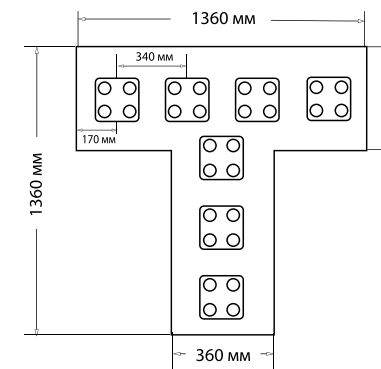

IP66

Степень защиты

**5
ЛЕТ**

Полная гарантия

P2 - 1W

ГЛУБИНА БУКВ
ОТ 60 - 100 мм

P3 - 1,5W

ГЛУБИНА БУКВ
ОТ 80 - 150 мм

P4 - 2W

ГЛУБИНА БУКВ
ОТ 150 - 300 мм

ШАГ УСТАНОВКИ = ГЛУБИНА x 1,8 И БОЛЬШЕ

Количество модулей на 1 кв. м. на 30% меньше

PRISM P2	5 шт
Буква	540 x 540 мм
Глубина	100 мм
Шаг	180 мм
Кол-во на 1 м. пог.	5 шт
Кол-во на 1 кв. м.	28 шт
Ширина ножки	200 мм
Мощность	5 W

PRISM P3	7 шт
Буква	880 x 880 мм
Глубина	120 мм
Шаг	220 мм
Кол-во на 1 м. пог.	4 шт
Кол-во на 1 кв. м.	19 шт
Ширина ножки	240 мм
Мощность	10,5 W

PRISM P4	7 шт
Буква	1360 x 1360 мм
Глубина	180 мм
Шаг	340 мм
Кол-во на 1 м. пог.	3 шт
Кол-во на 1 кв. м.	9 шт
Ширина ножки	360 мм
Мощность	14 W