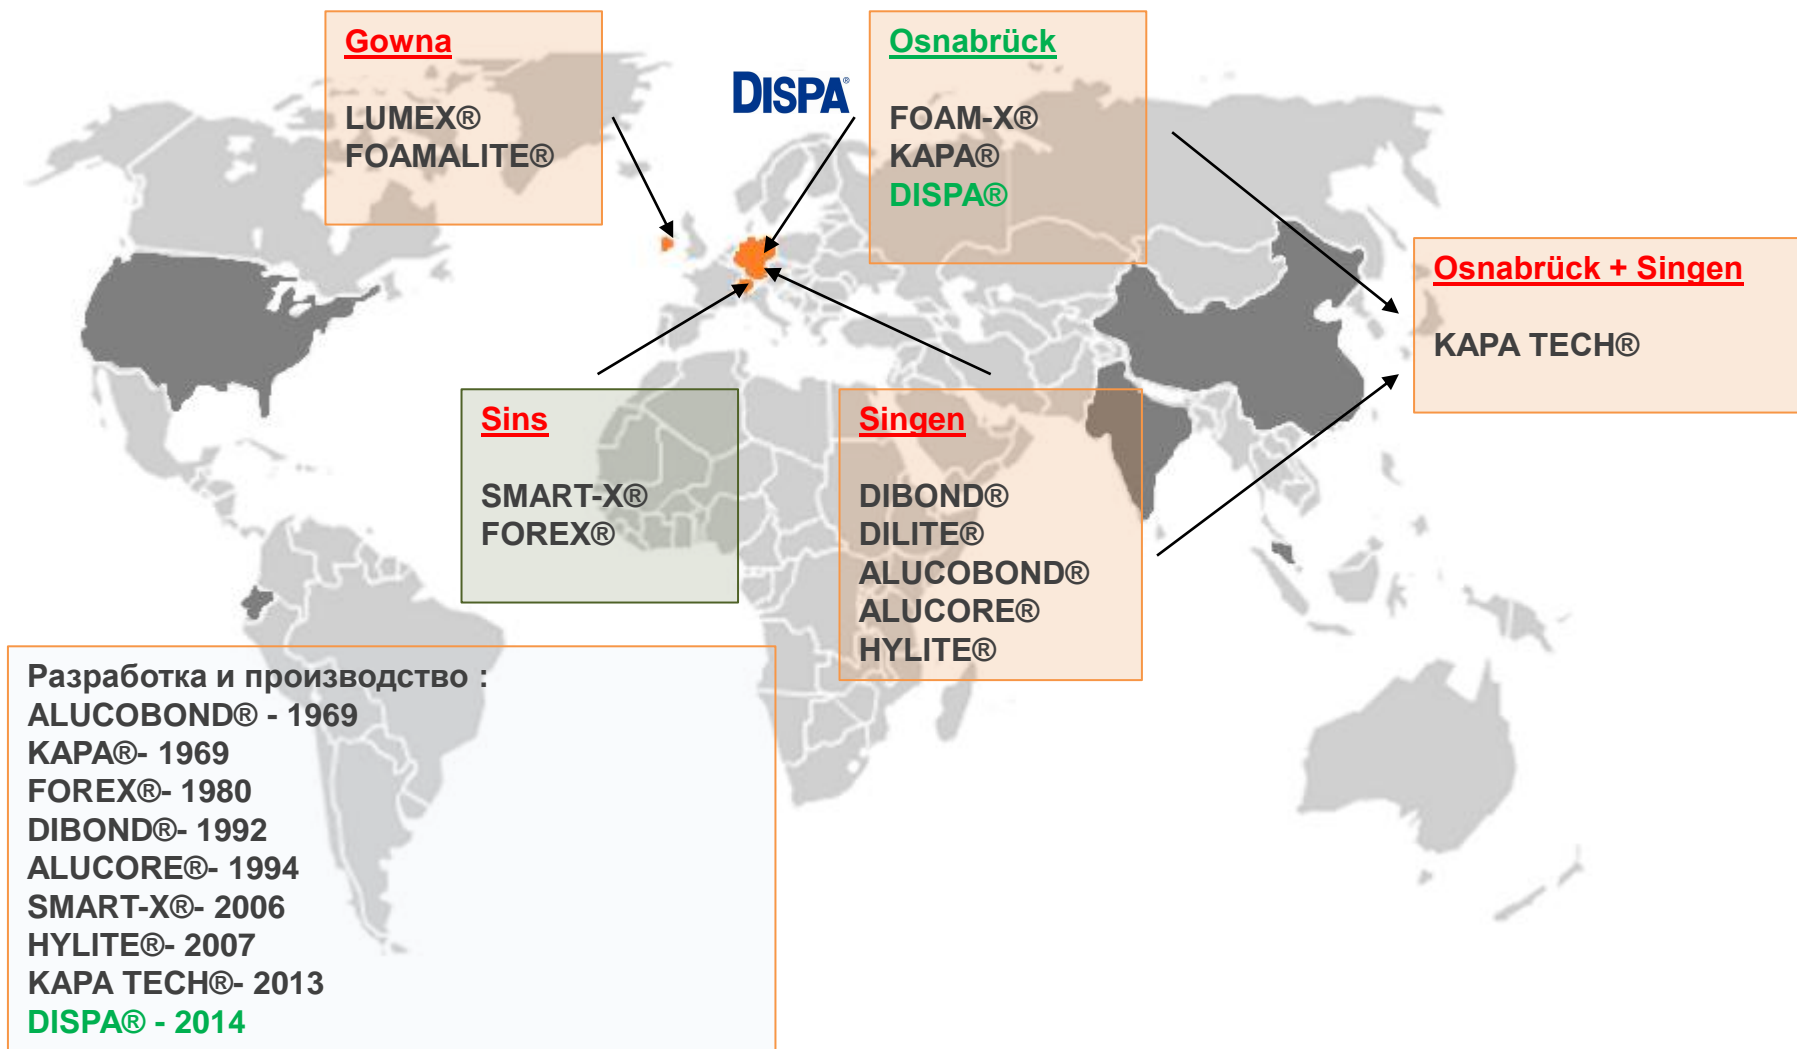

DIBOND® FOREX® SMART-X® KAPA® FOAMALITE®